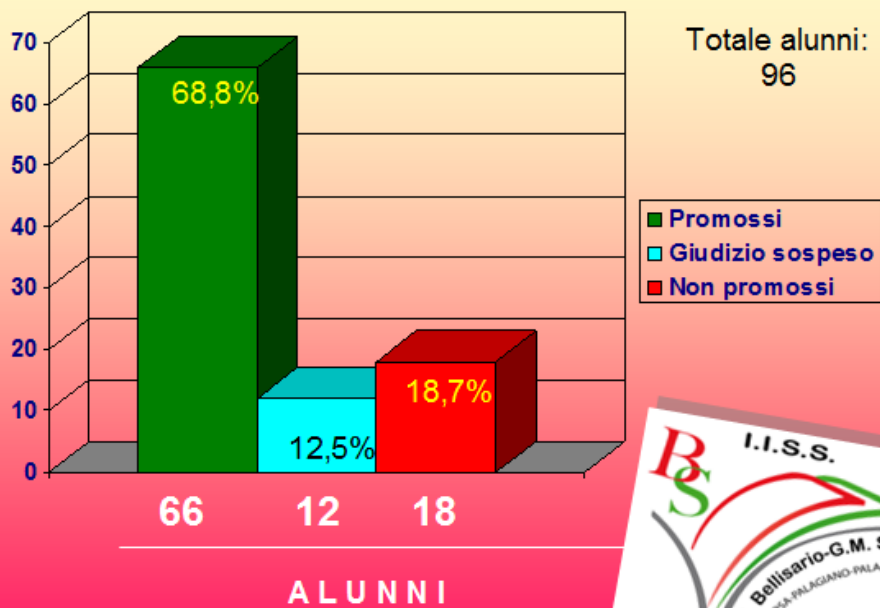

14 non ammessi + 29 mancata validità

Tecnico

GINOSA (Sirio escluse)

Totale alunni:
131

■ Promossi
■ Giudizio sospeso
■ Non promossi

105 12 14

ALUNNI

1 non ammessi + 13 mancata validità

Professionale

GINOSA (Sirio escluse)

Totale alunni:
156

■ Promossi
■ Giudizio sospeso
■ Non promossi

112 15 29

ALUNNI

13 non ammessi + 16 mancata validità

serv.Socio-Sanitari

GINOSA Serali escluse

9 non ammessi + 9 mancata validità

serv.Commerciali

GINOSA Serali escluse

4 non ammessi + 7 mancata validità

Commerciale

GINOSA (Serali escluse)

1 non ammessi + 3 mancata validità