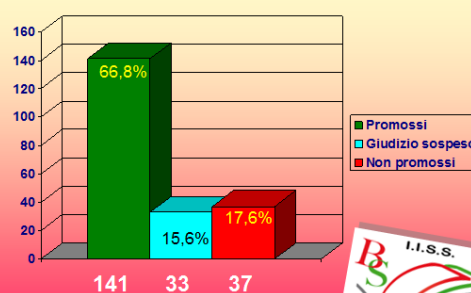

DATI GLOBALI (nelle tre sedi)

Ammessi **-1,5%**
Giudizio sospeso **-0,7%**
Non ammessi **+ 2,2%**

Risultati Scrutini Sede Palagiano

Risultati Scrutini Sede Palagiano

Tot. A.s. 2018-19 Palagiano escluso Sirio	170	69,4%	36	14,7%	39	15,9%	245
a.s.2017-18	189	69,5%	46	16,9%	37	13,6%	272
a.s.2016-17	217	73,3%	52	17,6%	27	09,1%	296
a.s.2015-16	233	72,8%	49	15,3%	38	11,9%	320
	Ammessi		Giud.sosp.		Non amm.		Totali

PALAGIANO

ALUNNI

2 non ammessi + 0 mancata validità

Corso Commerciale

PALAGIANO

ALUNNI

15 non ammessi + 22 mancata validità

Tutte le classi

PALAGIANELLO

1 non ammessi + 3 mancata validità

Tutte le classi

GINOSA Serali escluse

Totale alunni:
287

■ Promossi
■ Giudizio sospeso
■ Non promossi

217 27 43

ALUNNI