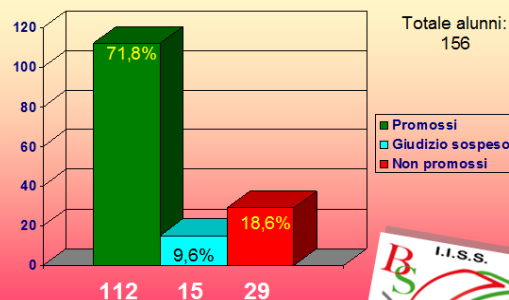

PALAGIANELLO

1 non ammessi + 3 mancata validità

Tutte le classi

GINOSA Serali escluse

Totale alunni:
287

■ Promossi
■ Giudizio sospeso
■ Non promossi

217 27 43

ALUNNI

14 non ammessi + 29 mancata validità

Tecnico

GINOSA (Sirio escluse)

Totale alunni:
131

■ Promossi
■ Giudizio sospeso
■ Non promossi

105 12 14

ALUNNI

1 non ammessi + 13 mancata validità

Professionale

GINOSA (Sirio escluse)

Totale alunni:
156

■ Promossi
■ Giudizio sospeso
■ Non promossi

112 15 29

ALUNNI

13 non ammessi + 16 mancata validità

serv.Socio-Sanitari