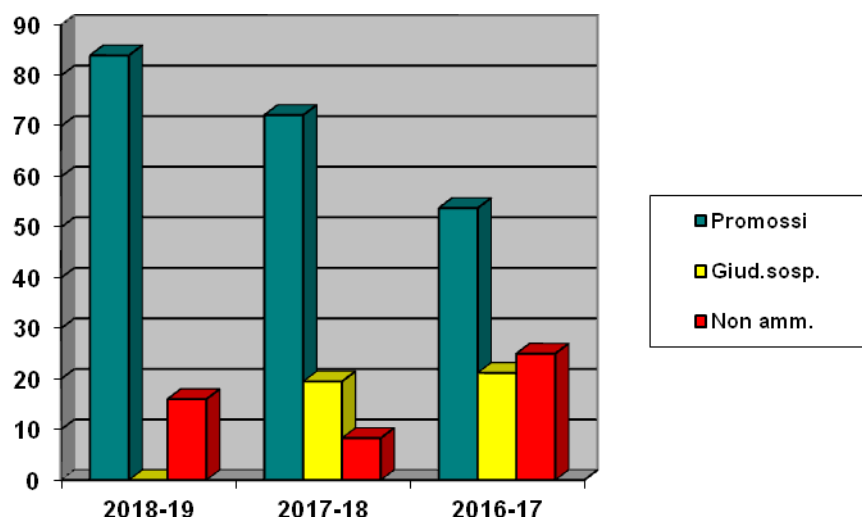

PALAGIANELLO Classe	SCRUTINIO FINALE 2018-19						
	Promossi	%	Giud.sosp.	%	Non ammessi	%	Totale
3A SC	09	69,2%	00	0%	04	30,8%	13
5A SC	12	100%	00	0%	00	0%	12
Tot.Prof. Pal.llo	21	84,0%	00	0%	04	16,0%	25
a.s.2017-18	26	72,2%	7	19,5%	3	8,3%	36
a.s.2016-17	28	53,8%	11	21,2%	13	25,0%	52