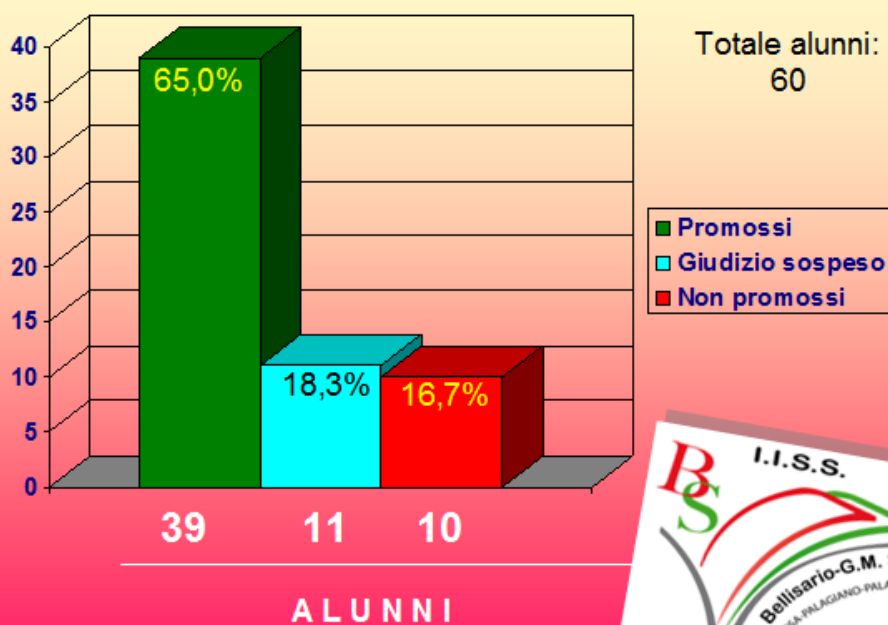

Professionale

GINOSA (Sirio escluse)

Totale alunni:
156

■ Promossi
■ Giudizio sospeso
■ Non promossi

112 15 29

ALUNNI

13 non ammessi + 16 mancata validità

serv.Socio-Sanitari

GINOSA Serali escluse

9 non ammessi + 9 mancata validità

serv.Commerciali

GINOSA Serali escluse

4 non ammessi + 7 mancata validità

Commerciale

GINOSA (Serali escluse)

1 non ammessi + 3 mancata validità

C.A.T.

GINOSA (Serali escluse)

0 non ammessi + 10 mancata validità