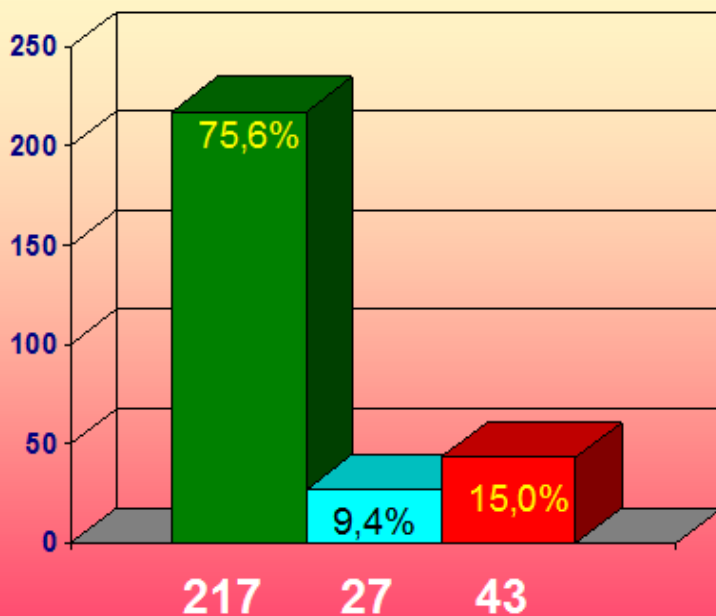

PALAGIANO

ALUNNI

2 non ammessi + 0 mancata validità

Corso Commerciale

PALAGIANO

ALUNNI

15 non ammessi + 22 mancata validità

Tutte le classi

PALAGIANELLO

1 non ammessi + 3 mancata validità

Tutte le classi

GINOSA Serali escluse

Totale alunni:
287

■ Promossi
■ Giudizio sospeso
■ Non promossi

217 27 43

ALUNNI