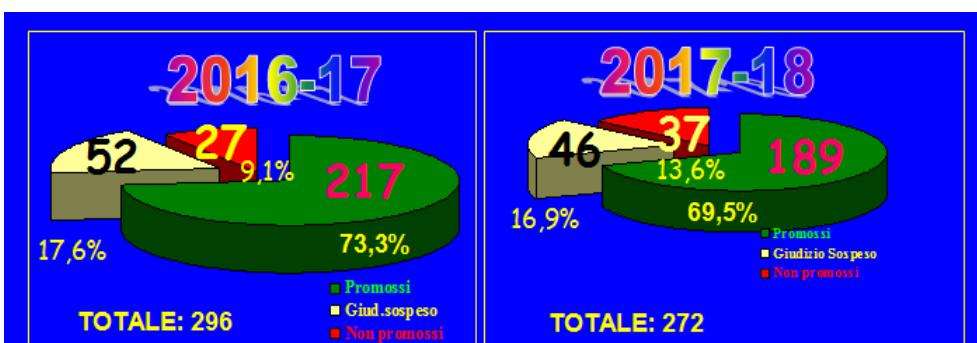

PALAGIANELLO

RIEPILOGO GENERALE (escluse classi serale)

SEDI	Promossi	%	Giud.sosp.	%	Non ammessi	%	Totale
Ginosa	217	75,6%	27	9,4%	43	15,0%	287
Palagiano	170	69,4%	36	14,7%	39	15,9%	245
Palagianello	21	84,0%	00	0%	04	16,0%	25
Tot. BS	408	73,2%	63	11,4%	86	15,4%	557
a.s.2017-18	452	74,7%	73	12,1%	80	13,2%	605
a.s.2016-17							

DATI GLOBALI (nelle tre sedi)

Ammessi **-1,5%**
Giudizio sospeso **-0,7%**
Non ammessi **+ 2,2%**

Risultati Scrutini Sede Palagiano

Risultati Scrutini Sede Palagiano

Tot. A.s. 2018-19 Palagiano escluso Sirio	170	69,4%	36	14,7%	39	15,9%	245
a.s.2017-18	189	69,5%	46	16,9%	37	13,6%	272
a.s.2016-17	217	73,3%	52	17,6%	27	09,1%	296
a.s.2015-16	233	72,8%	49	15,3%	38	11,9%	320
	Ammessi		Giud.sosp.		Non amm.		Totali