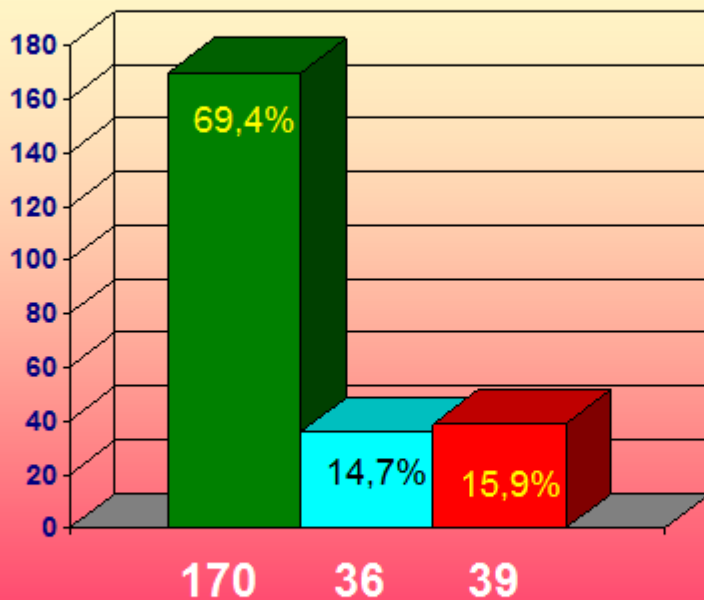

DATI GLOBALI (nelle tre sedi)

Ammessi **-1,5%**
Giudizio sospeso **-0,7%**
Non ammessi **+ 2,2%**

Risultati Scrutini Sede Palagiano

Risultati Scrutini Sede Palagiano

Tot. A.s. 2018-19 Palagiano escluso Sirio	170	69,4%	36	14,7%	39	15,9%	245
a.s.2017-18	189	69,5%	46	16,9%	37	13,6%	272
a.s.2016-17	217	73,3%	52	17,6%	27	09,1%	296
a.s.2015-16	233	72,8%	49	15,3%	38	11,9%	320
	Ammessi		Giud.sosp.		Non amm.		Totali

Tutte le classi

PALAGIANO (Sirio escluse)

Totale alunni:
245

■ Promossi
■ Giudizio sospeso
■ Non promossi

170 36 39

ALUNNI

17 non ammessi + 22 mancata validità

Corso Geometra