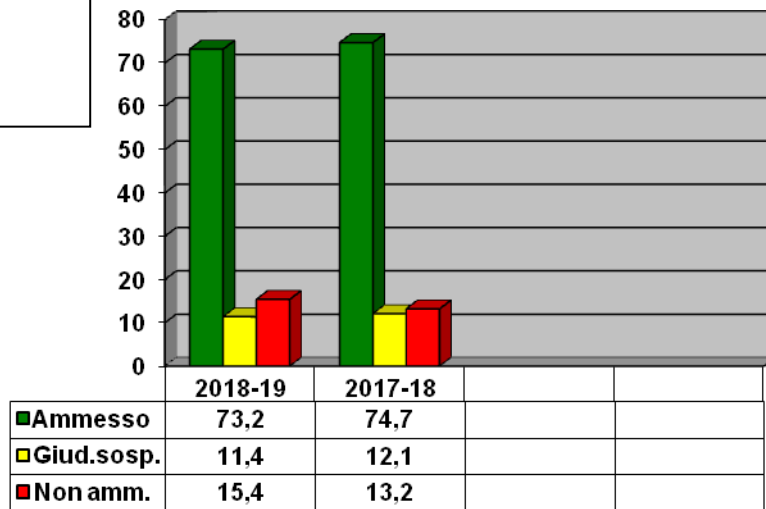

DATI GLOBALI (nelle tre sedi)

Ammessi   **-1,5%**
Giudizio sospeso   **-0,7%**
Non ammessi   **+ 2,2%**