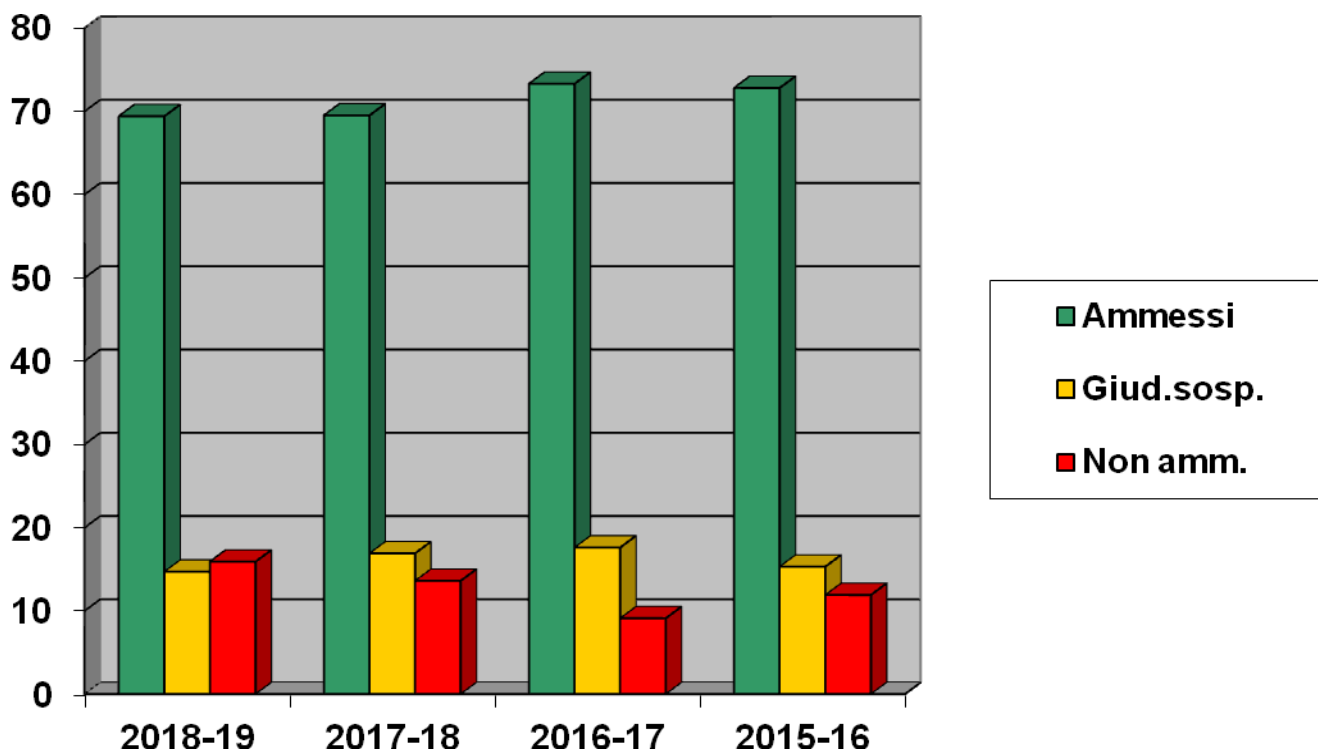

BELLISARIO-SFORZA -
RIEPILOGO STATISTICO
SCRUTINIO FINALE-

SEDE DI PALAGIANO –

A.S. 2018-19

PALAGIANO Classe	SCRUTINIO FINALE 2018-19						
	Promossi	%	Giud.sosp.	%	Non ammessi	%	Totale
2A CAT	07	100%	00	0%	00	0%	07
3A CAT	07	87,5%	01	12,5%	00	0%	08
4A CAT	06	75,0%	02	25,0%	00	0%	08
5A CAT	09	81,8%	00	0%	02	18,2%	11
Tot. Tecnologico (CAT)	29	85,3%	03	8,8%	02	5,9%	34
a.s.2017-18	36	67,9%	12	22,6%	5	9,5%	53
1B AFM	09	37,5%	05	20,8%	10	41,7%	24
2B AFM	16	66,7%	05	20,8%	03	12,5%	24
3B AFM	08	53,3%	04	26,7%	03	20,0%	15
4B AFM	10	71,4%	02	14,3%	02	14,3%	14
5B AFM	21	87,5%	00	0%	03	12,5%	24
1C AFM	15	57,7%	03	11,5%	08	30,8%	26
2C AFM	14	63,6%	03	13,6%	05	22,8%	22
3C RIM	16	80,0%	04	20,0%	00	0%	20
4C RIM	14	58,3%	07	29,2%	03	12,5%	24
5C RIM	18	100%	00	0%	00	0%	18
Tot. Economico (AFM-RIM)	141	66,8%	33	15,6%	37	17,6%	211
a.s.2017-18	153	69,9%	34	15,5%	32	14,6%	219
3D Sirio	11	55,0%	00	0%	09	45,0%	20
5D Sirio	27	100%	00	0%	00	0%	27
Tot. Serale Sirio AFM	38	80,9%	00	0%	09	19,1%	47
Tot. A.s. 2018-19 Palagiano	208	71,2%	36	12,3%	48	16,5%	292
a.s.2017-18	199	68,2%	51	17,5%	42	14,3%	292
Tot. A.s. 2018-19 Palagiano escluso Sirio	170	69,4%	36	14,7%	39	15,9%	245
a.s.2017-18	189	69,5%	46	16,9%	37	13,6%	272
a.s.2016-17	217	73,3%	52	17,6%	27	9,1%	296
a.s.2015-16	233	72,8%	49	15,3%	38	11,9%	320
	Ammessi		Giud.sosp.		Non amm.		Totali