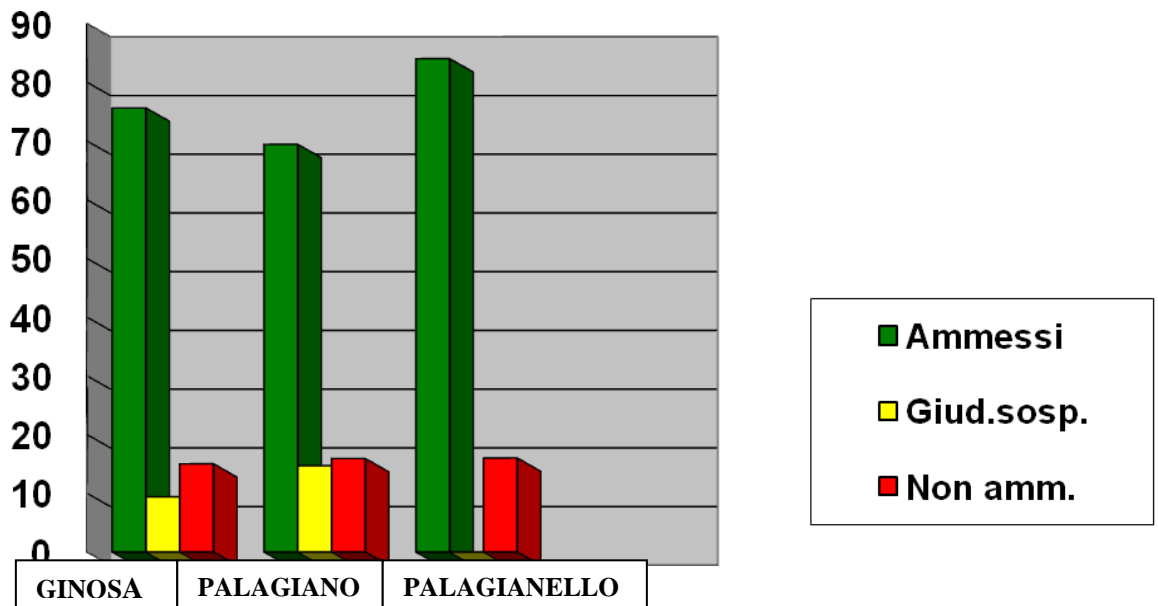

Classe	Promossi	%	Giud.sosp.	%	Non ammessi	%	Totale
1F SC	10	52,7%	02	10,5%	07	36,8%	19
3F SC	05	83,3%	01	16,7%	00	0%	06
4F SC	14	93,3%	00	0%	01	6,7%	15
5F SC	07	100%	00	0%	00	0%	07
2H PIA	10	76,9%	00	0%	03	23,1%	13
Tot. Serv. Comm. Grafica	46	76,7%	03	5,0%	11	18,3%	60
A.s.2017-18	48	72,7%	4	6,1%	14	21,2%	66
3G Serale Prof.	11	84,6%	00	0%	02	15,4%	13
Tot. Serale Profess.	11	84,6%	00	0%	02	15,4%	13
A.s.2017-18	00		00		00		00
Tot. A.s. 2018-19 Ginosa	248	77,3%	27	8,4%	46	14,3%	321
a.s.2017-18	247	76,7%	20	6,2%	55	17,1%	322
Tot. A.s. 2018-19 Ginosa escluso Serale	217	75,6%	27	9,4%	43	15,0%	287
a.s.2017-18	237	79,8%	20	6,7%	40	13,5%	297
a.s.2016-17							
a.s.2015-16							

GINOSA

BELLISARIO-SFORZA -
RIEPILOGO STATISTICO
SCRUTINIO FINALE -
SEDE DI PALAGIANELLO –
A.S. 2018-19

PALAGIANELLO Classe	SCRUTINIO FINALE 2018-19						
	Promossi	%	Giud.sosp.	%	Non ammessi	%	Totale
3A SC	09	69,2%	00	0%	04	30,8%	13
5A SC	12	100%	00	0%	00	0%	12
Tot.Prof. Pal.llo	21	84,0%	00	0%	04	16,0%	25
a.s.2017-18	26	72,2%	7	19,5%	3	8,3%	36
a.s.2016-17	28	53,8%	11	21,2%	13	25,0%	52

PALAGIANELLO

RIEPILOGO GENERALE (escluse classi serale)

SEDI	Promossi	%	Giud.sosp.	%	Non ammessi	%	Totale
Ginosa	217	75,6%	27	9,4%	43	15,0%	287
Palagiano	170	69,4%	36	14,7%	39	15,9%	245
Palagianello	21	84,0%	00	0%	04	16,0%	25
Tot. BS	408	73,2%	63	11,4%	86	15,4%	557
a.s.2017-18	452	74,7%	73	12,1%	80	13,2%	605
a.s.2016-17							