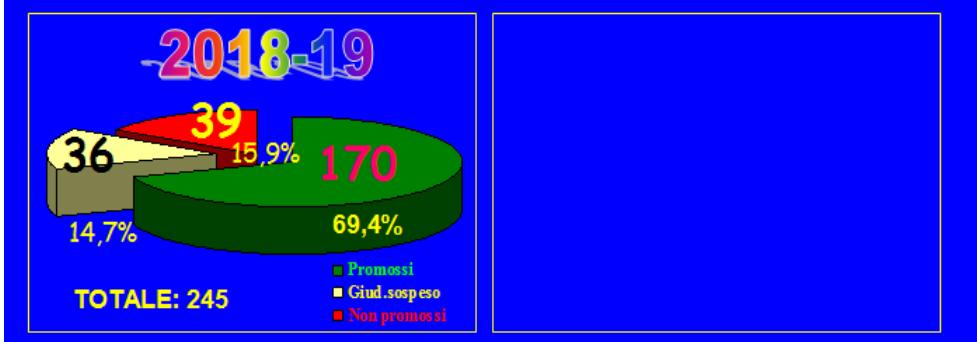

DATI GLOBALI (nelle tre sedi)

Ammessi **-1,5%**
Giudizio sospeso **-0,7%**
Non ammessi **+ 2,2%**

Risultati Scrutini Sede Palagiano

Risultati Scrutini Sede Palagiano

Tot. A.s. 2018-19 Palagiano escluso Sirio	170	69,4%	36	14,7%	39	15,9%	245
a.s.2017-18	189	69,5%	46	16,9%	37	13,6%	272
a.s.2016-17	217	73,3%	52	17,6%	27	09,1%	296
a.s.2015-16	233	72,8%	49	15,3%	38	11,9%	320
	Ammessi		Giud.sosp.		Non amm.		Totali