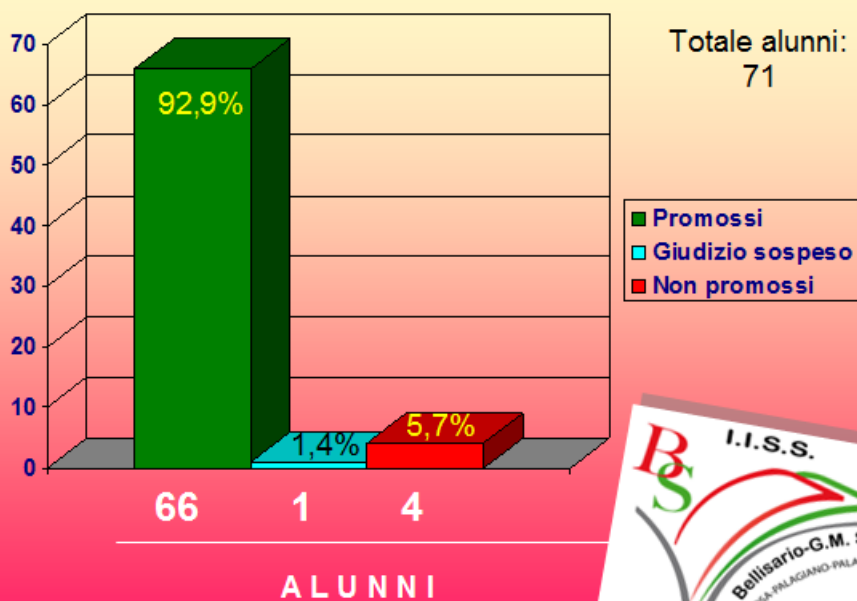

Professionale

GINOSA (Sirio escluse)

Totale alunni:
156

■ Promossi
■ Giudizio sospeso
■ Non promossi

112 15 29

ALUNNI

13 non ammessi + 16 mancata validità

serv.Socio-Sanitari

GINOSA Serali escluse

9 non ammessi + 9 mancata validità

serv.Commerciali

GINOSA Serali escluse

4 non ammessi + 7 mancata validità

Commerciale

GINOSA (Serali escluse)

1 non ammessi + 3 mancata validità

C.A.T.

GINOSA (Serali escluse)

0 non ammessi + 10 mancata validità