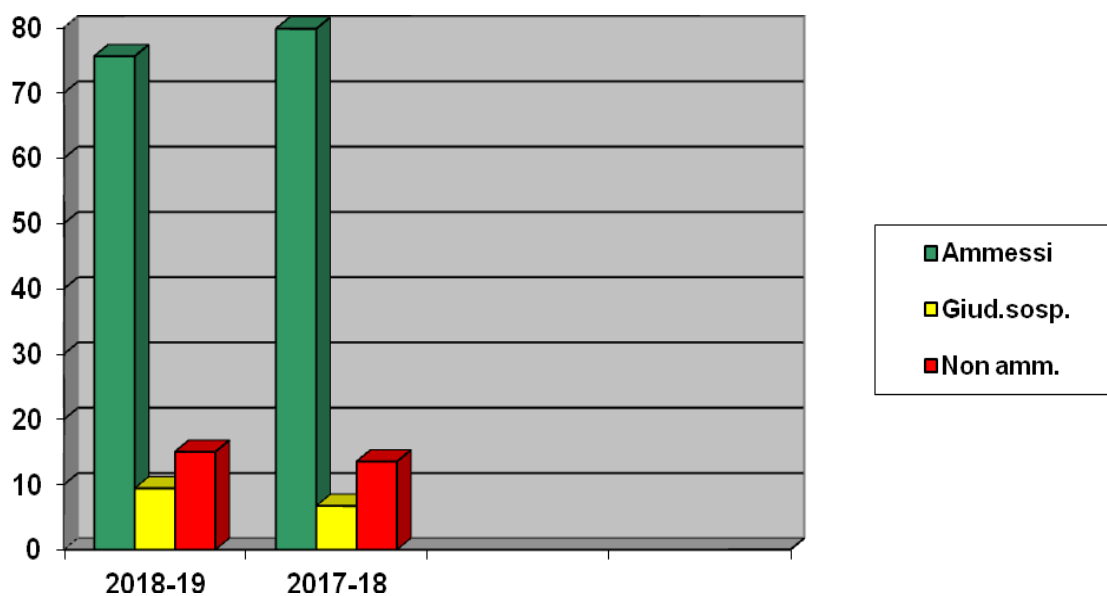

Classe	Promossi	%	Giud.sosp.	%	Non ammessi	%	Totale
1F SC	10	52,7%	02	10,5%	07	36,8%	19
3F SC	05	83,3%	01	16,7%	00	0%	06
4F SC	14	93,3%	00	0%	01	6,7%	15
5F SC	07	100%	00	0%	00	0%	07
2H PIA	10	76,9%	00	0%	03	23,1%	13
Tot. Serv. Comm. Grafica	46	76,7%	03	5,0%	11	18,3%	60
A.s.2017-18	48	72,7%	4	6,1%	14	21,2%	66
3G Serale Prof.	11	84,6%	00	0%	02	15,4%	13
Tot. Serale Profess.	11	84,6%	00	0%	02	15,4%	13
A.s.2017-18	00		00		00		00
Tot. A.s. 2018-19 Ginosa	248	77,3%	27	8,4%	46	14,3%	321
a.s.2017-18	247	76,7%	20	6,2%	55	17,1%	322
Tot. A.s. 2018-19 Ginosa escluso Serale	217	75,6%	27	9,4%	43	15,0%	287
a.s.2017-18	237	79,8%	20	6,7%	40	13,5%	297
a.s.2016-17							
a.s.2015-16							

GINOSA