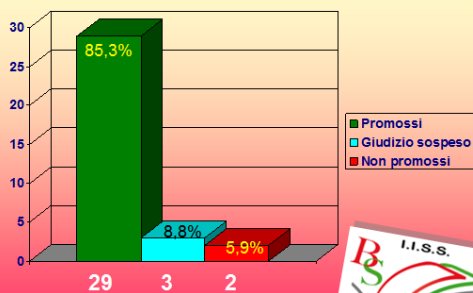

DATI GLOBALI (nelle tre sedi)

Ammessi **-1,5%**
Giudizio sospeso **-0,7%**
Non ammessi **+ 2,2%**

Risultati Scrutini Sede Palagiano

Risultati Scrutini Sede Palagiano

Tot. A.s. 2018-19 Palagiano escluso Sirio	170	69,4%	36	14,7%	39	15,9%	245
a.s.2017-18	189	69,5%	46	16,9%	37	13,6%	272
a.s.2016-17	217	73,3%	52	17,6%	27	09,1%	296
a.s.2015-16	233	72,8%	49	15,3%	38	11,9%	320
	Ammessi		Giud.sosp.		Non amm.		Totali

Tutte le classi

PALAGIANO (Sirio escluse)

Totale alunni:
245

■ Promossi
■ Giudizio sospeso
■ Non promossi

170 36 39

ALUNNI

17 non ammessi + 22 mancata validità

Corso Geometra

PALAGIANO

ALUNNI

2 non ammessi + 0 mancata validità

Corso Commerciale

PALAGIANO

ALUNNI

15 non ammessi + 22 mancata validità

Tutte le classi