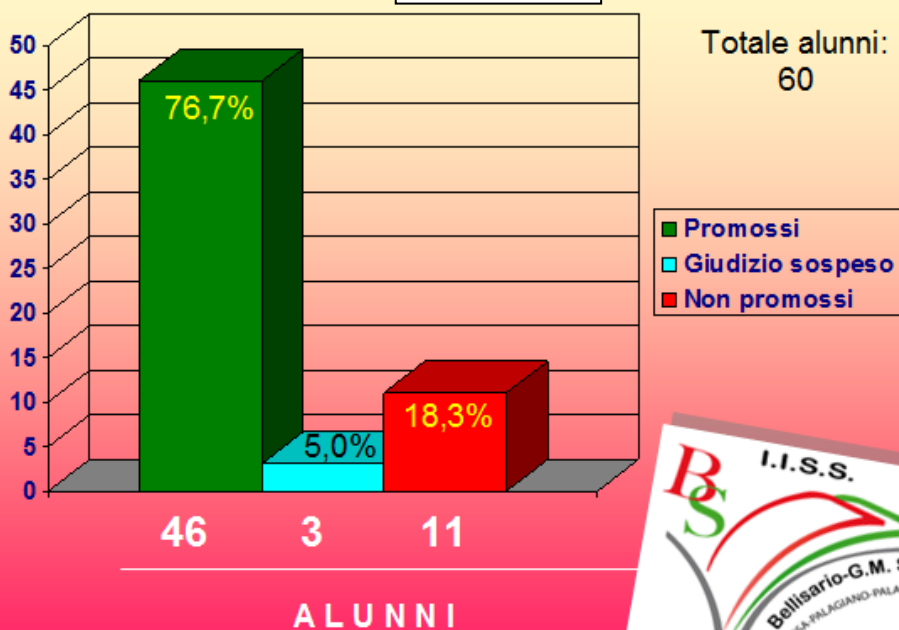

14 non ammessi + 29 mancata validità

Tecnico

GINOSA (Sirio escluse)

Totale alunni:
131

■ Promossi
■ Giudizio sospeso
■ Non promossi

105 12 14

ALUNNI

1 non ammessi + 13 mancata validità

Professionale

GINOSA (Sirio escluse)

Totale alunni:
156

■ Promossi
■ Giudizio sospeso
■ Non promossi

112 15 29

ALUNNI

13 non ammessi + 16 mancata validità

serv.Socio-Sanitari

GINOSA Serali escluse

9 non ammessi + 9 mancata validità

serv.Commerciali

GINOSA Serali escluse

4 non ammessi + 7 mancata validità

Commerciale

GINOSA (Serali escluse)

1 non ammessi + 3 mancata validità